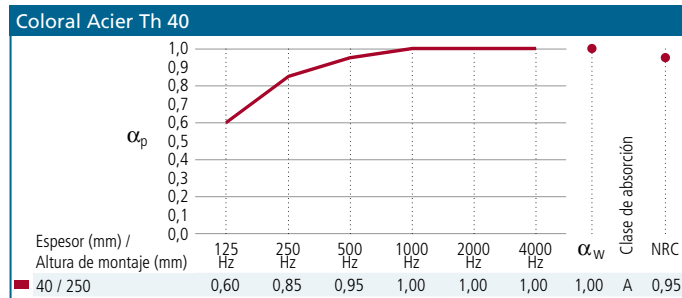

Dotado de una Ficha de Datos Medioambientales y Sanitarios, Coloral Acier Th 40 posee a su vez la etiqueta "Indoor Climate".

Descripción:

Panel acústico de lana de roca (40 mm) provisto en la cara visible de un velo de color de acero (acabado liso) y un contravelo en la cara trasera.

Para otras dimensiones, consúltenos.

Coloral® Acier Th 40

ABSORCIÓN ACÚSTICA

La absorción acústica se ha medido conforme con la norma ISO 354. Los diversos datos relacionados con la absorción acústica (α_p , α_w y clase de absorción) se han calculado en relación con la norma ISO 11654.