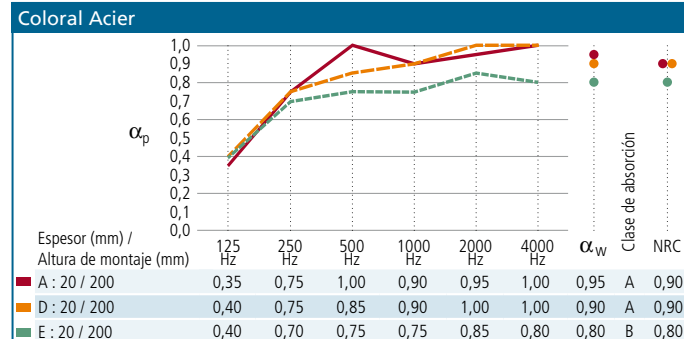

Consúltenos para conocer otras dimensiones, acabados para cantos, cantidades mínimas y plazos de entrega.

Coloral Acier

ABSORCIÓN ACÚSTICA

La absorción acústica se ha medido conforme la norma ISO 354.

Los diversos datos relacionados con la absorción acústica. (α_p , α_w clase de absorción) se han calculado en relación con la norma ISO 11654.

PROTECCIÓN CONTRA INCENDIOS

Generalidades: Las placas de techo Rockfon se componen básicamente de lana de roca. La lana de roca es un material incombustible, cuyo punto de fusión sobrepasa los 1.000°C.